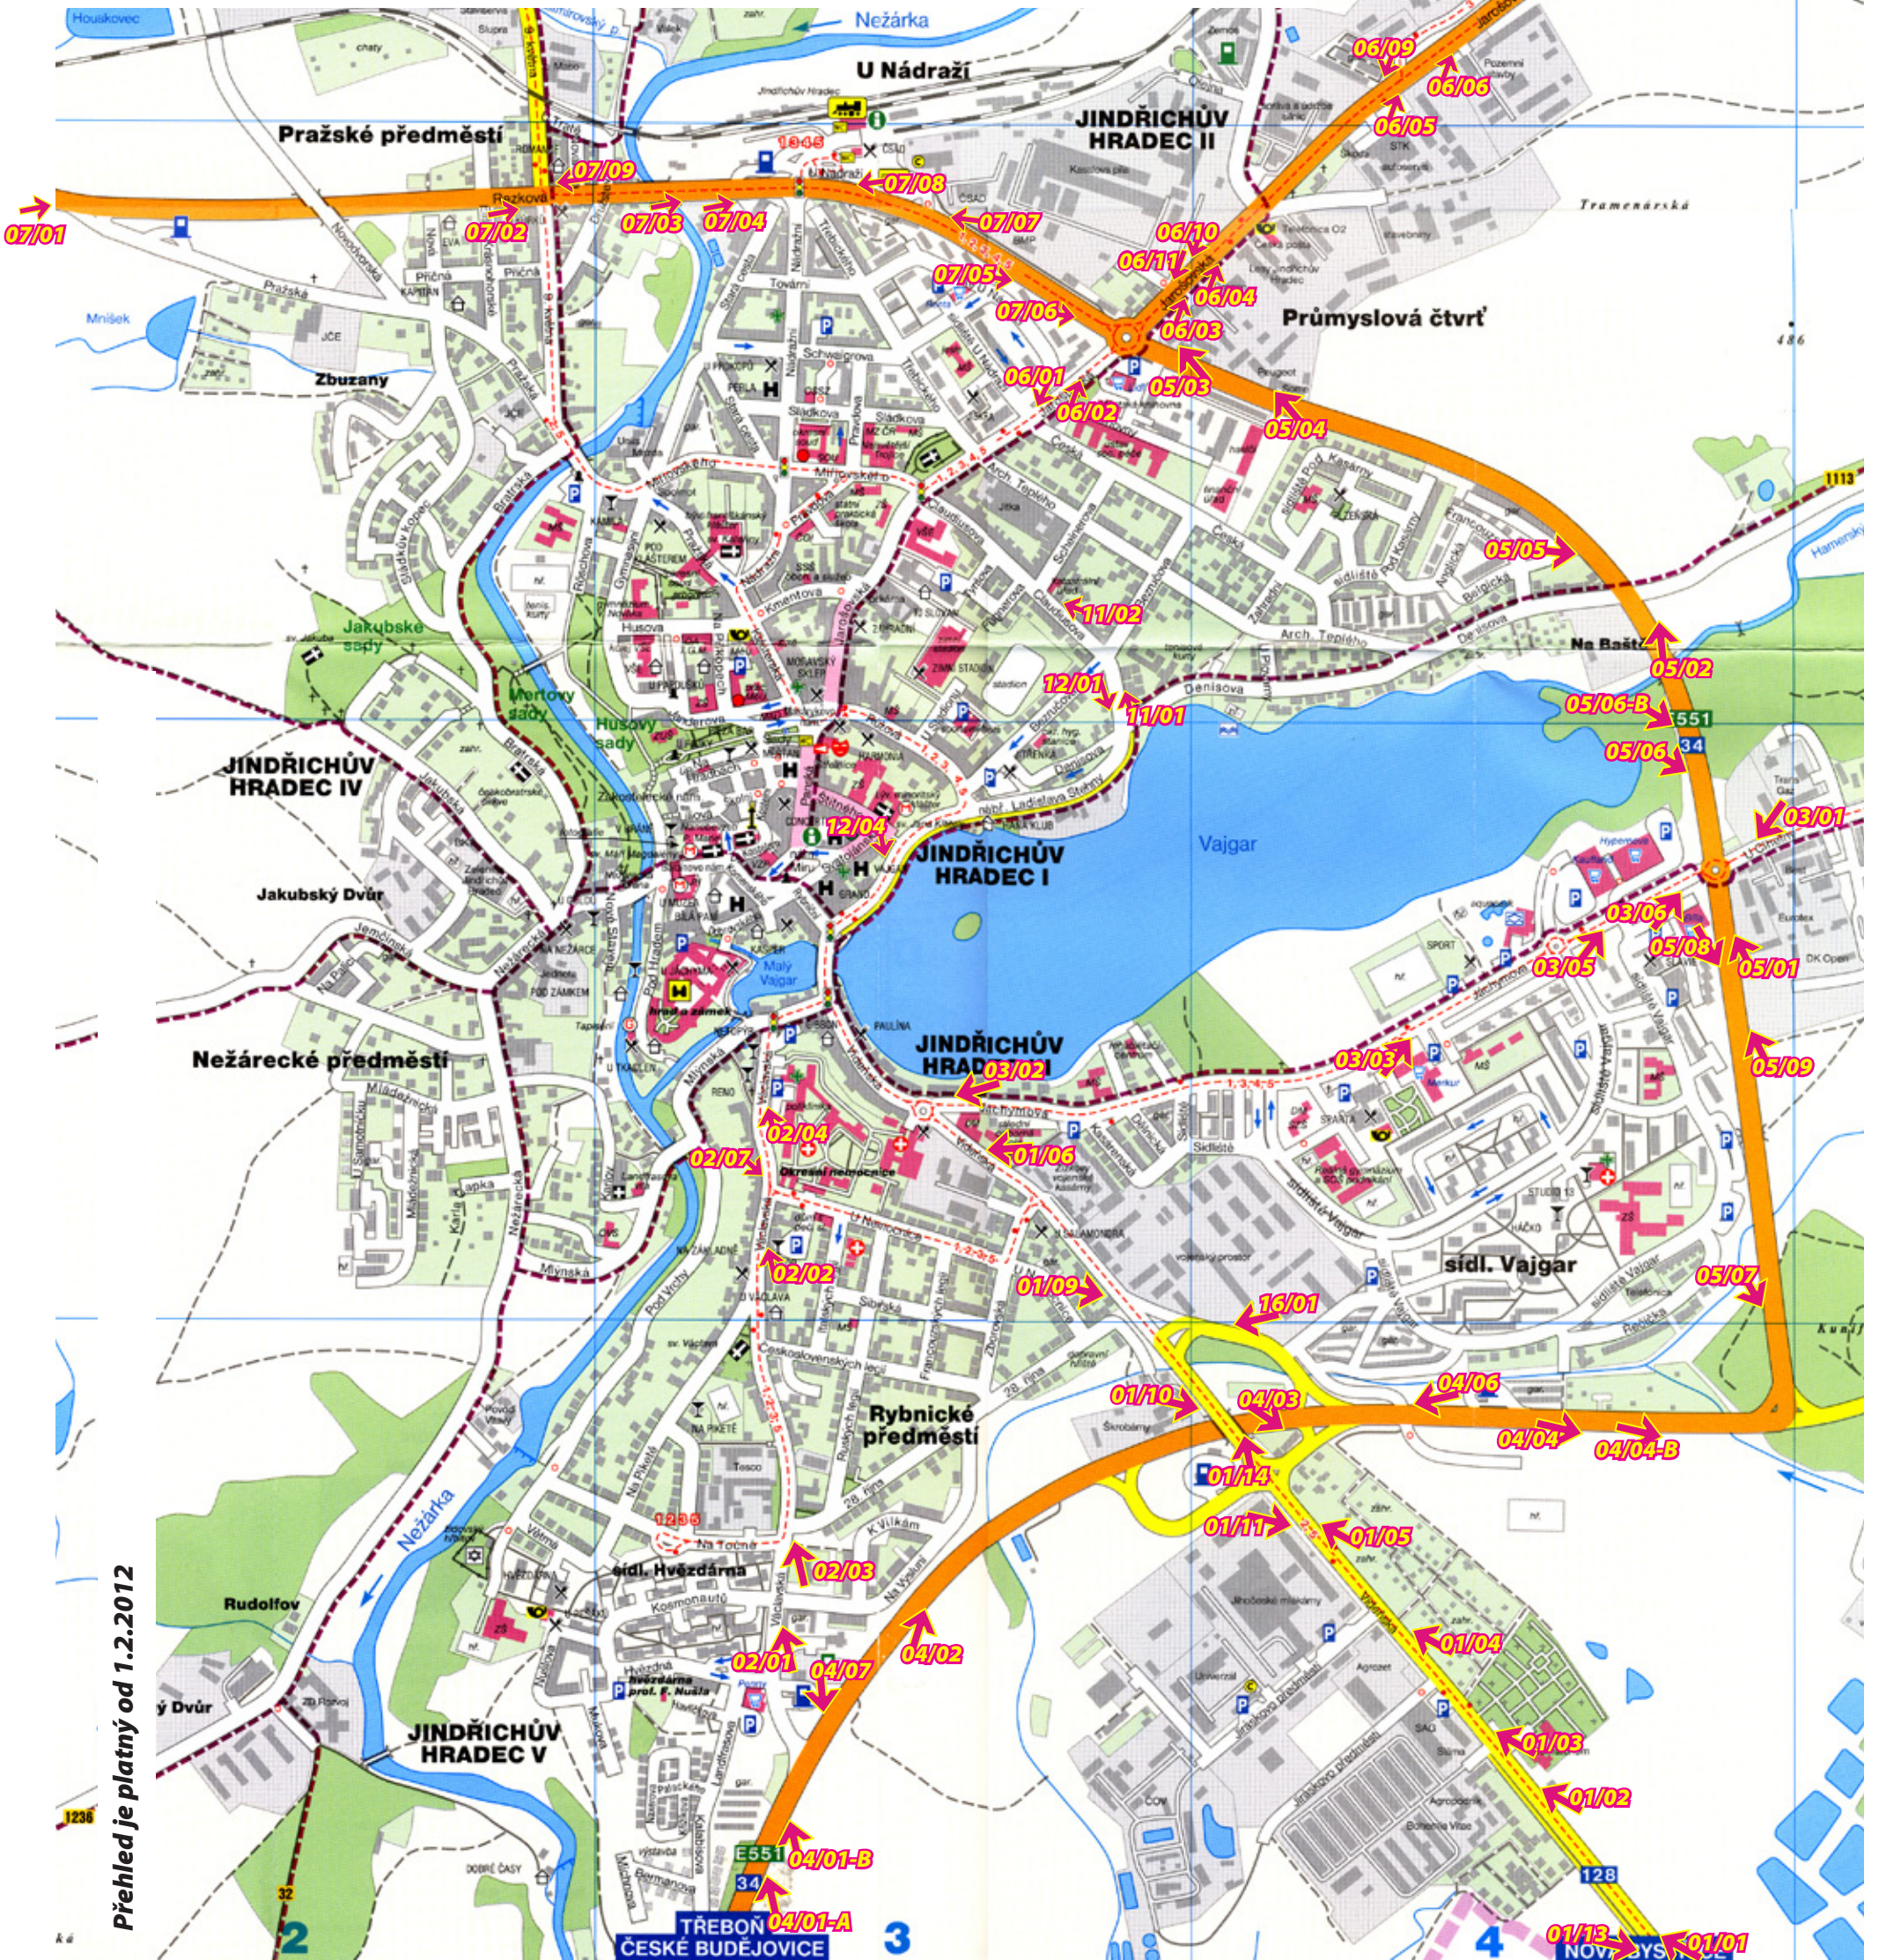

**Městský orientační systém**  
 Pronájem volných pozic:  
[www.namax.cz](http://www.namax.cz)  
 tel.: 731 410 603

**65** pozic pro navigaci Vašich zákazníků!

Kompletní „rodné listy“ pozic (foto+mapa) najdete na : [www.namax.cz/orientacni-systemy](http://www.namax.cz/orientacni-systemy)

Přehled je platný od 1.2.2012

TŘEBOŇ 3  
 ČESKÉ BUDĚJOVICE 4