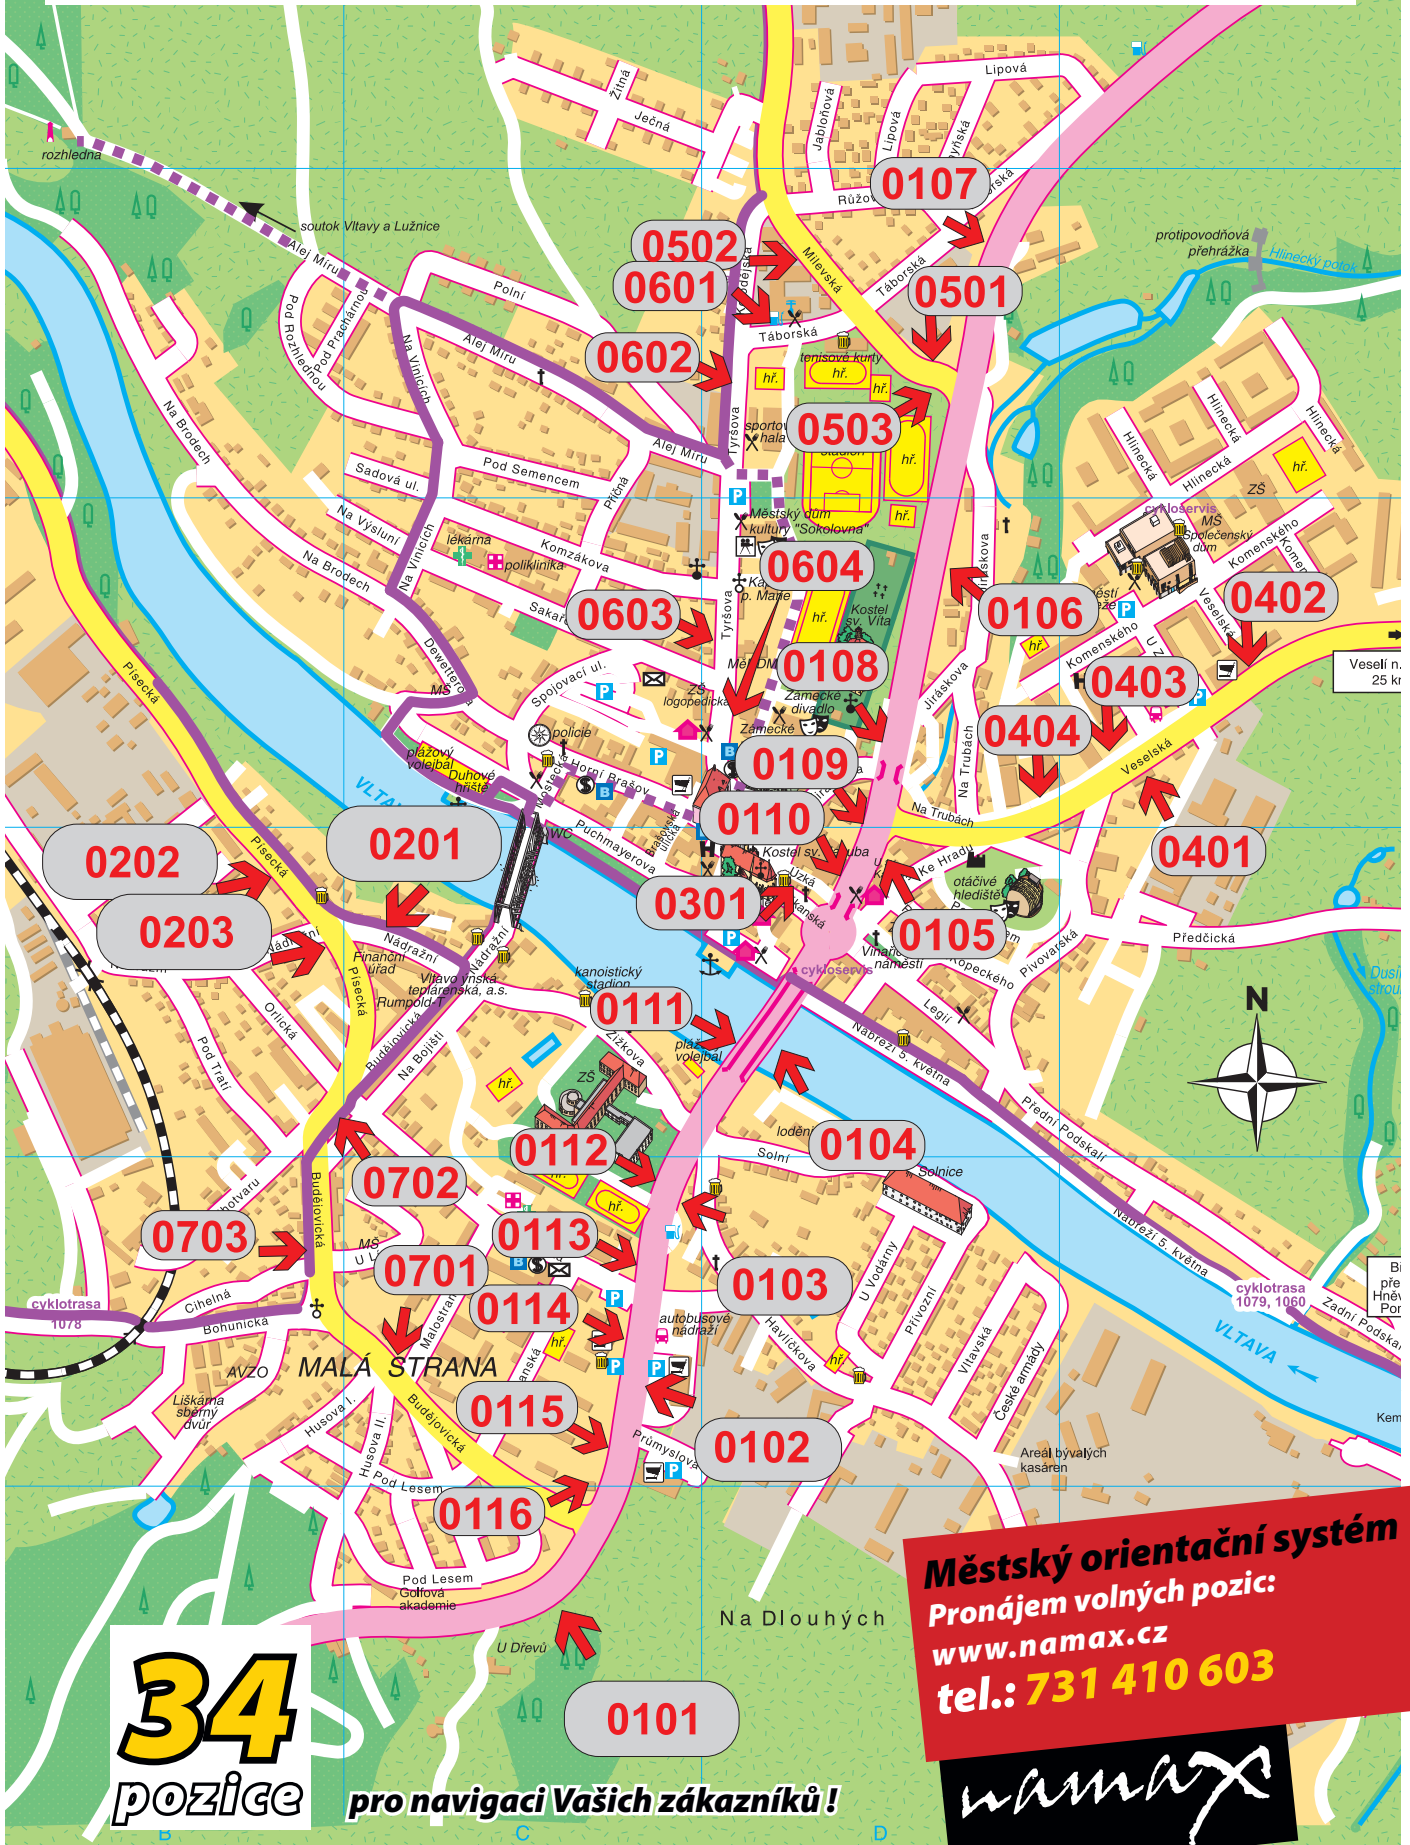

Orientační systém - Týn nad Vltavou

34
pozice

pro navigaci Vašich zákazníků!

Městský orientační systém
Pronájem volných pozic:
www.namax.cz
tel.: 731 410 603